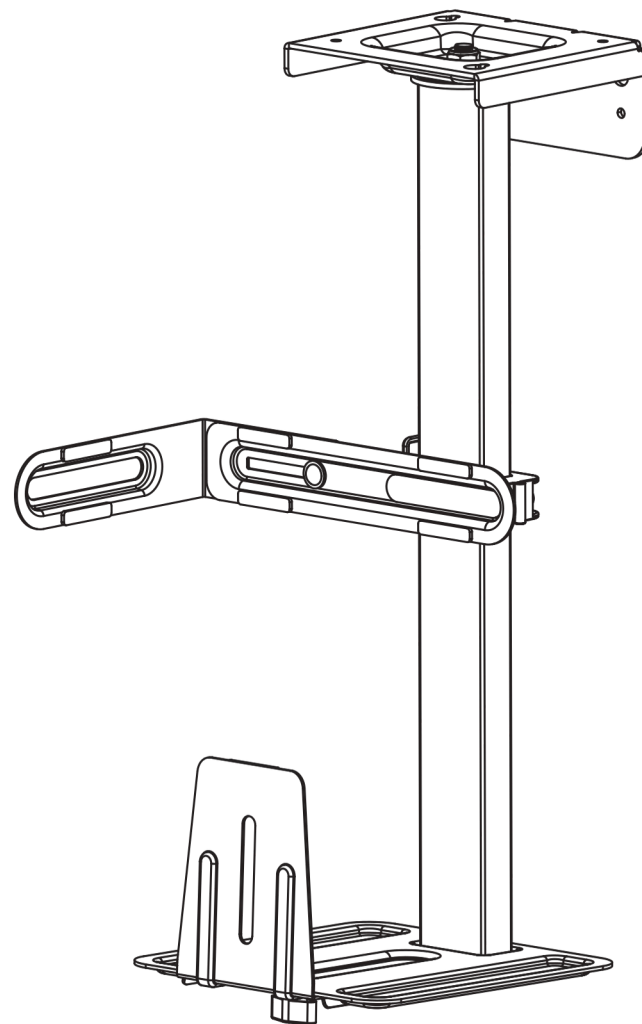

UPOZORNĚNÍ: Použití s produkty těžšími, než je uvedená jmenovitá hmotnost, může způsobit nestabilitu a možné zranění.

- Pečlivě dodržujte montážní pokyny. Nesprávná instalace může způsobit poškození zařízení, ztrátu platnosti záruky výrobce nebo vážné zranění osob. Je nutné používat ochranné pomůcky a vhodné nástroje. Tento produkt by měli instalovat pouze proškolené osoby.
- Ujistěte se, že nosná plocha bezpečně unese kombinovanou hmotnost zařízení a veškerého připojeného hardwaru a komponentů.
- Pro bezpečné zvedání a správné umístění těžkých výrobků vždy požádejte o pomoc nebo použijte zdvihací zařízení.
- Používejte výrobek pouze k určenému účelu.
- Při používání výrobku se držte v bezpečné vzdálenosti od jeho pohyblivých částí.
- Jakékoli pokusy o úpravu konstrukce jsou zakázány.
- Použijte dodané montážní šrouby a **NEPŘETÁHNĚTE** je.
- Tento výrobek obsahuje malé předměty, které by v případě spolknutí mohly představovat nebezpečí udušení. Uchovávejte tyto předměty mimo dosah dětí.
- Výrobek je určen k vnitřnímu použití. Používání tohoto výrobku venku může vést k pádu výrobku a zranění osob.

DŮLEŽITÉ: Před instalací se ujistěte, že jste obdrželi všechny součásti podle seznamu.

ÚDRŽBA: V pravidelných intervalech (nejméně každé tři měsíce) kontrolujte, zda je výrobek bezpečný pro použití.

CPB-25